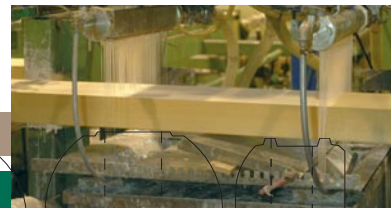

Srubové lepené profily LAMECO pro všechny srubové a roubenkové stavby a konstrukce

Dodáváme více než 60 rozměrů hranatých i kruhových srubových profilů ze severského smrku a borovice. Dodáváme také profily „Česká roubenka“ a „Slovenská drevenica“ a hranoly pro stavbu roubenek a srubů. V tloušťkách od 88 mm do 270 mm, a výškách od 160 do 270 mm. Délky do 13 m. Výrobno ve Finsku z finského dřeva! Dodáváme i hotové hrubé stavby srubů dle vašich výkresů.