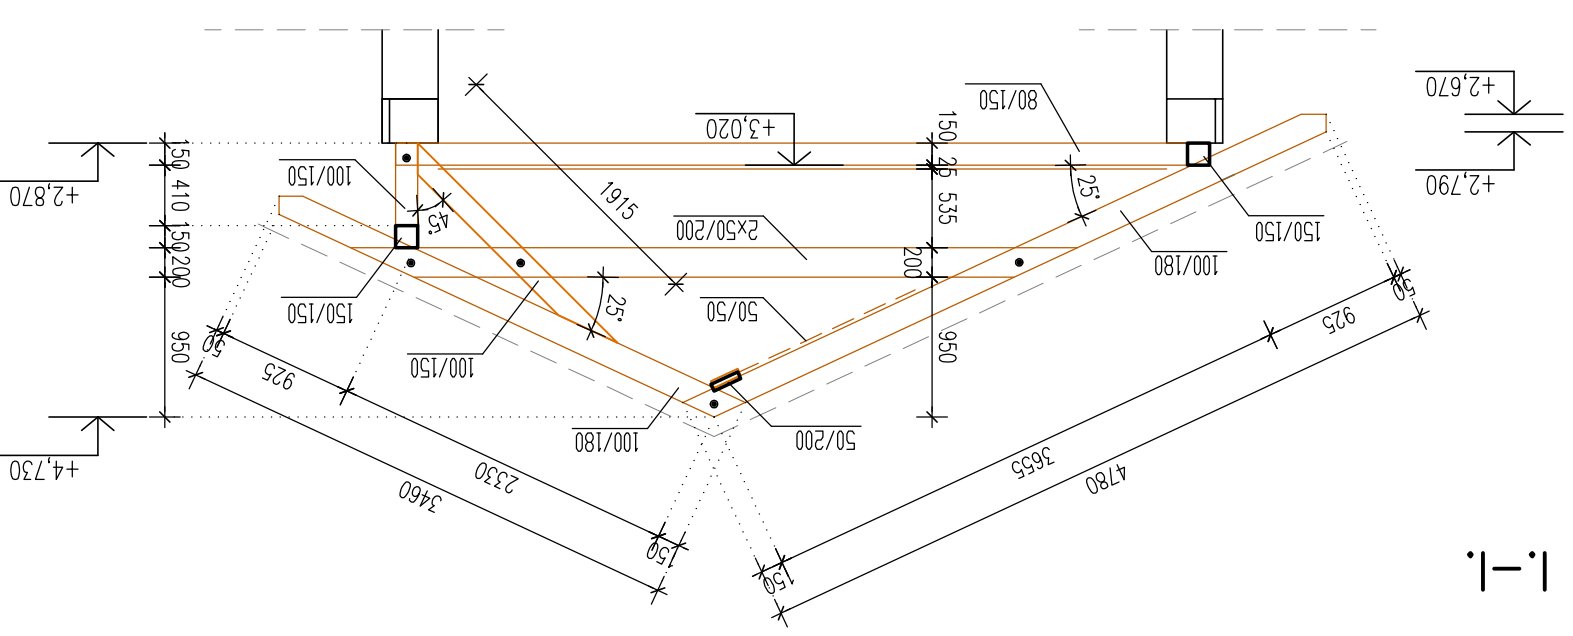

PODORYS KROV

ZODP. PROJEKTANT:	PROJEKTOVAL:	
BODRI MARIAN	GAAL ZOLTAN	
INVESTOR: TOMAŠOVIČ ROBERT		
ZÁHRADNÁ 321/21, 900 26 SLOVENSKÝ GROB		
MIESTO STAVBY: CHORVÁTSKY GROB, k.ú.: CHORVÁTSKY GROB, p.č.: 2213/2,15		
ZÁHRADNÝ DOM - NOVOSTAVBA		
PROFESIA: ARCHITEKTURA		
ARCH. Č. :		
MIERKA: 1:50	VKR. Č. :	A - 6