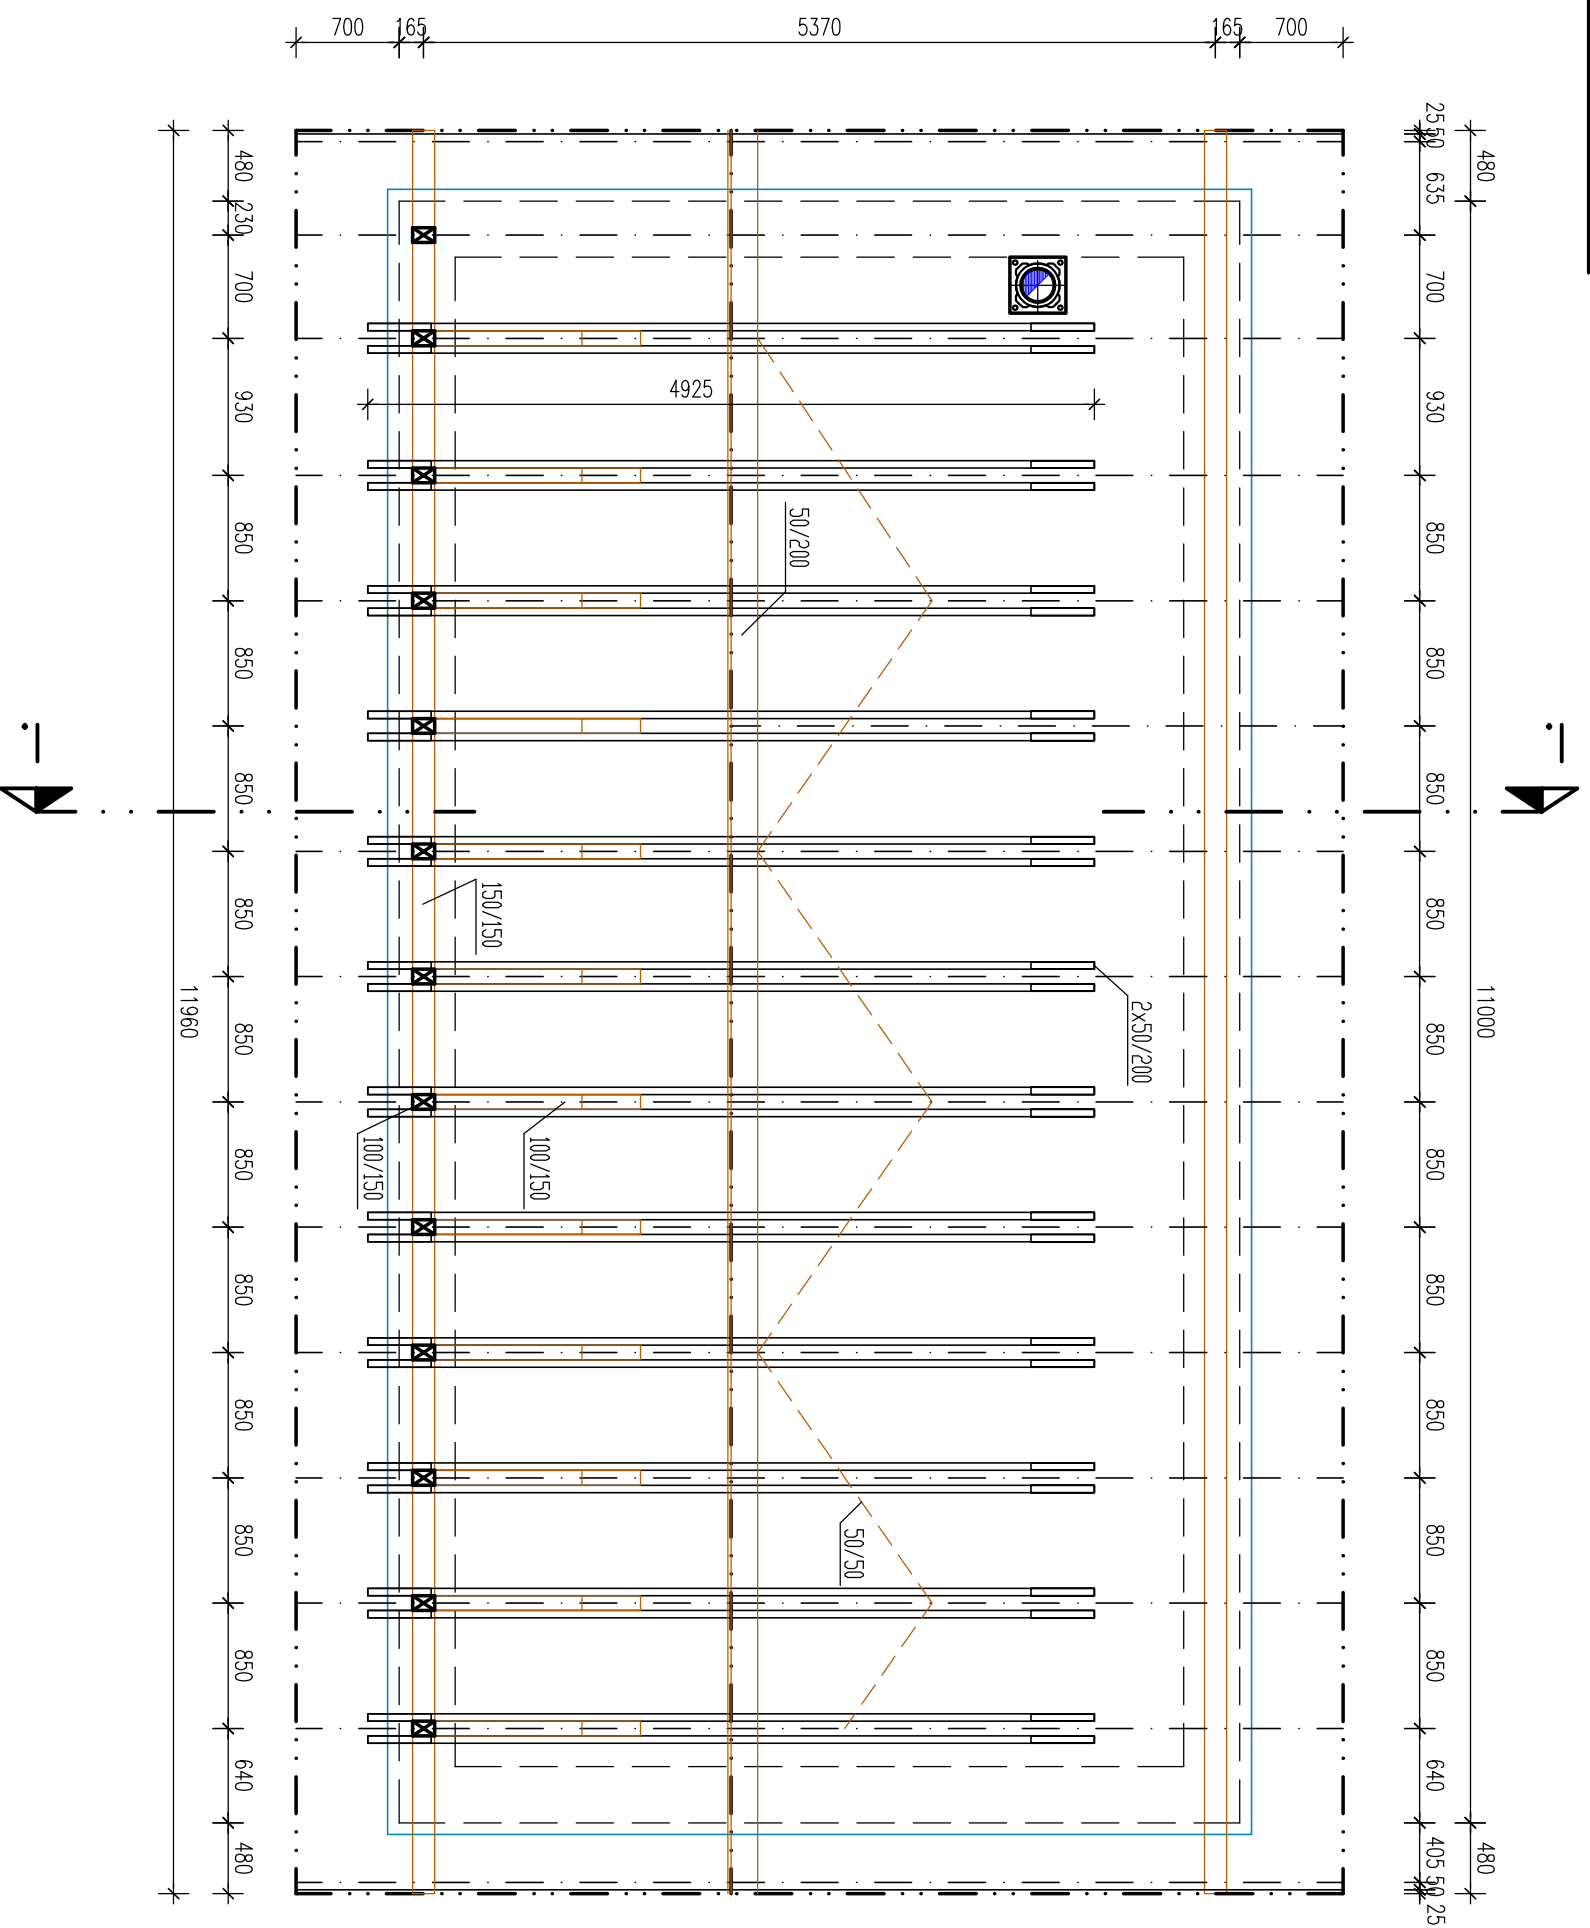

PODORYS KROV

ZODP. PROJEKTANT:	PROJEKTOVAL:	
BODRI MARIAN	GAAL ZOLTAN	
INVESTOR: TOMAŠOVIČ ROBERT		
ZÁHRADNÁ 321/21, 900 26 SLOVENSKÝ GROB		
MIESTO STAVBY: CHORVÁTSKY GROB, k.ú.: CHORVÁTSKY GROB, p.č.: 2213/2,15		
ZÁHRADNÝ DOM - NOVOSTAVBA		
PROFESIA: ARCHITEKTURA		
ARCH. Č. :		
MIERKA: 1:50	VKR. Č. :	A - 6