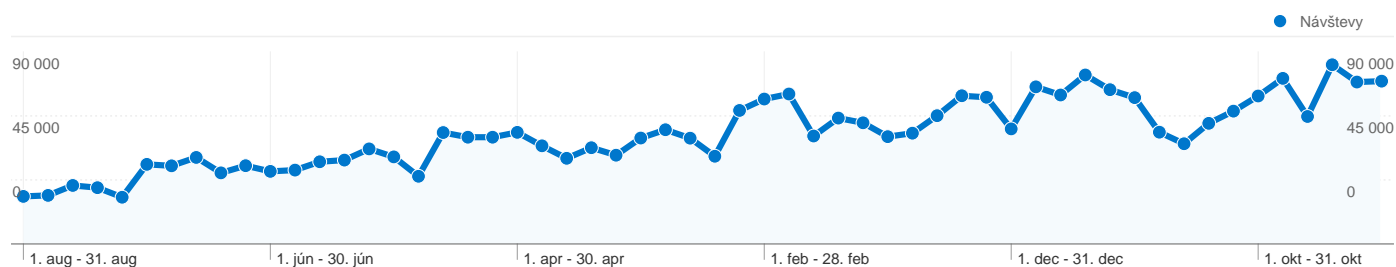

Návštevy pripadajúce na všetkých návštevníkov

1.8.2006 - 31.3.2011

Porovnanie: Stránka

2 884 705 Návštevy

1 692,90 Návštevy/deň

1.8.2006 - 31.8.2006	0,77% (22 272)
1.9.2006 - 30.9.2006	0,79% (22 748)
1.10.2006 - 31.10.2006	0,95% (27 402)
1.11.2006 - 30.11.2006	0,91% (26 357)
1.12.2006 - 31.12.2006	0,76% (21 878)
1.1.2007 - 31.1.2007	1,29% (37 289)
1.2.2007 - 28.2.2007	1,27% (36 596)
1.3.2007 - 31.3.2007	1,41% (40 531)
1.4.2007 - 30.4.2007	1,15% (33 295)
1.5.2007 - 31.5.2007	1,27% (36 665)
1.6.2007 - 30.6.2007	1,18% (34 001)
1.7.2007 - 31.7.2007	1,20% (34 598)
1.8.2007 - 31.8.2007	1,33% (38 497)
1.9.2007 - 30.9.2007	1,36% (39 285)
1.10.2007 - 31.10.2007	1,54% (44 523)
1.11.2007 - 30.11.2007	1,41% (40 780)
1.12.2007 - 31.12.2007	1,10% (31 696)
1.1.2008 - 31.1.2008	1,81% (52 193)
1.2.2008 - 29.2.2008	1,73% (50 002)
1.3.2008 - 31.3.2008	1,73% (50 001)
1.4.2008 - 30.4.2008	1,81% (52 277)
1.5.2008 - 31.5.2008	1,59% (45 966)
1.6.2008 - 30.6.2008	1,39% (40 122)
1.7.2008 - 31.7.2008	1,56% (45 078)
1.8.2008 - 31.8.2008	1,44% (41 573)
1.9.2008 - 30.9.2008	1,72% (49 614)
1.10.2008 - 31.10.2008	1,85% (53 506)
1.11.2008 - 30.11.2008	1,72% (49 547)