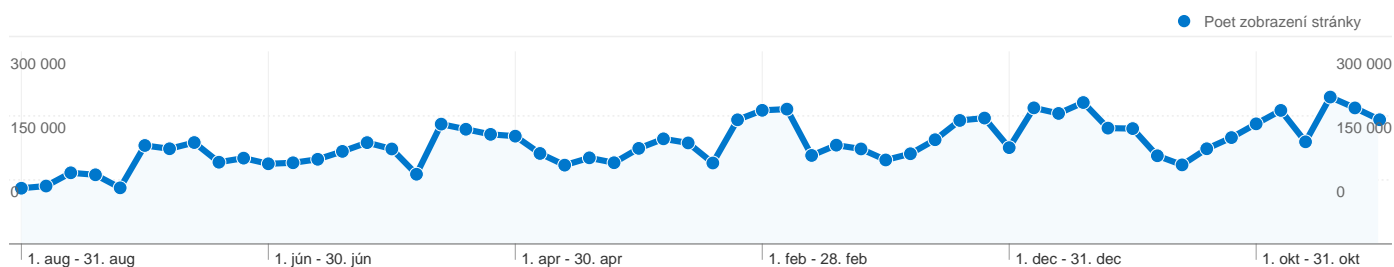

Počet zobrazení stránky připadající na všech návštěvníků

1.8.2006 - 31.3.2011

Porovnanie: Stránka

8 773 198 Počet zobrazení stránky

1.8.2006 - 31.8.2006	0,99% (87 029)
1.9.2006 - 30.9.2006	1,03% (90 444)
1.10.2006 - 31.10.2006	1,27% (111 089)
1.11.2006 - 30.11.2006	1,23% (107 972)
1.12.2006 - 31.12.2006	1,00% (87 597)
1.1.2007 - 31.1.2007	1,75% (153 780)
1.2.2007 - 28.2.2007	1,69% (148 635)
1.3.2007 - 31.3.2007	1,80% (158 354)
1.4.2007 - 30.4.2007	1,45% (127 641)
1.5.2007 - 31.5.2007	1,53% (133 993)
1.6.2007 - 30.6.2007	1,43% (125 149)
1.7.2007 - 31.7.2007	1,44% (126 741)
1.8.2007 - 31.8.2007	1,51% (132 197)
1.9.2007 - 30.9.2007	1,65% (144 531)
1.10.2007 - 31.10.2007	1,80% (158 226)
1.11.2007 - 30.11.2007	1,69% (148 308)
1.12.2007 - 31.12.2007	1,24% (108 874)
1.1.2008 - 31.1.2008	2,13% (187 118)
1.2.2008 - 29.2.2008	2,04% (179 117)
1.3.2008 - 31.3.2008	1,95% (171 121)
1.4.2008 - 30.4.2008	1,92% (168 329)
1.5.2008 - 31.5.2008	1,61% (141 314)
1.6.2008 - 30.6.2008	1,40% (123 050)
1.7.2008 - 31.7.2008	1,53% (134 464)
1.8.2008 - 31.8.2008	1,45% (126 816)
1.9.2008 - 30.9.2008	1,70% (149 244)
1.10.2008 - 31.10.2008	1,87% (164 124)
1.11.2008 - 30.11.2008	1,80% (157 732)